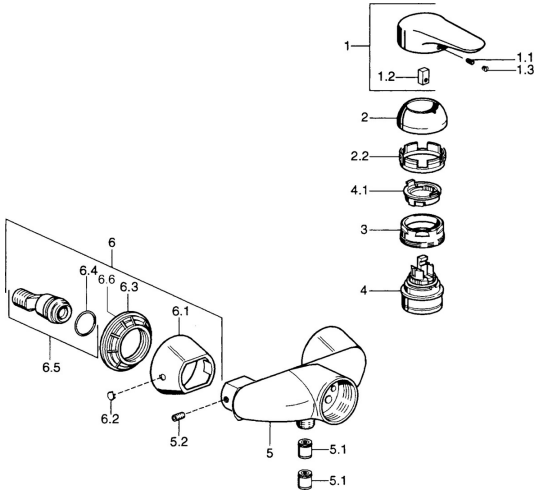

EAN: 4015474683211
static.hansa.com/0367010590

Ersatzteile

SP03670102

	Name	Art.-Nr.
1	Hebel, 99 mm, red/blue Chrom Ausgelaufen	59913769
1	Hebel Chrom Ausgelaufen	59913771
1	Hebel, L=99 mm, (-2011) Chrom	59913768
1	Hebel, L=138 mm Chrom Ausgelaufen	59913770
1.1	Schraube, M5x8, SW2.5	59904755
1.2	Kunststoffadapter	59904778
1.3	Blindstopfen, hot/cold	59906705
2	Abdeckkappe Chrom	59906563
2	Abdeckkappe Chrom/Seidenmatt Ausgelaufen	59906564
2.2	Befestigungshülse	59906695
3	Ringschraube, M50x1, SW45	59904775
4	Kartusche, 4.8 eco	59904601
4.1	Warmwasser Begrenzer	59904759
5.1	Rückschlagventil	59905714
5.2	Schraube, M8x8	59906104
6.1	Rosette Chrom Ausgelaufen	59911473
6.2	Blindstopfen Chrom Ausgelaufen	59911480
6.3	Adapter Chrom Ausgelaufen	59911486
6.4	O-Ring, 25.07x2.62	59911479
6.5	Verbinder, G1/2	59911491
N.I.	Rohrbelüfter, DN15	59911330