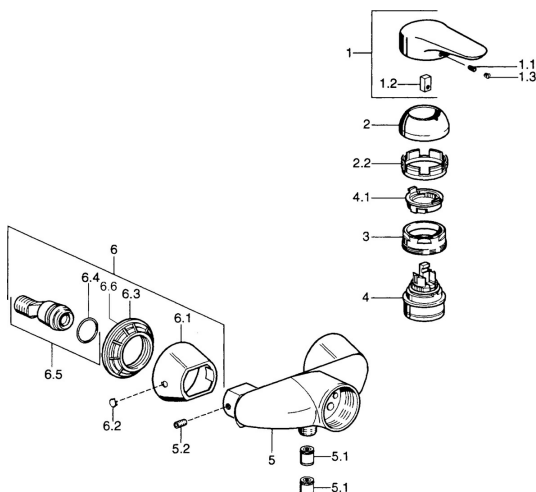

EAN: 4015474683181
static.hansa.com/0367010586

Náhradné diely

SP03670102

	Názov	Kód
1	Ovládacia rukoväť, 99 mm, red/blue Chróm Ukončené	59913769
1	Ovládacia rukoväť Chróm Ukončené	59913771
1	Ovládacia rukoväť, L=99 mm, (-2011) Chróm	59913768
1	Ovládacia rukoväť, L=138 mm Chróm Ukončené	59913770
1.1	Skrutka, M5x8, SW2.5	59904755
1.2	Klzné puzdro	59904778
1.3	Plug, hot/cold	59906705
2	Krytka Chróm	59906563
2	Krytka Chróm/Saténová Ukončené	59906564
2.2	Upevňovacia objímka	59906695
3	Očné skrutka, M50x1, SW45	59904775
4	Kartuš, 4.8 eco	59904601
4.1	Hot water limiter	59904759
5.1	Spätňý ventil	59905714
5.2	Skrutka, M8x8	59906104
6.1	Kryt príruby Chróm Ukončené	59911473
6.2	Plug Chróm Ukončené	59911480
6.3	Adaptér Chróm Ukončené	59911486
6.4	O-kružok, 25.07x2.62	59911479
6.5	Pristúpenie, G1/2	59911491
N.I.	Zavzdušňovací ventil, DN15	59911330