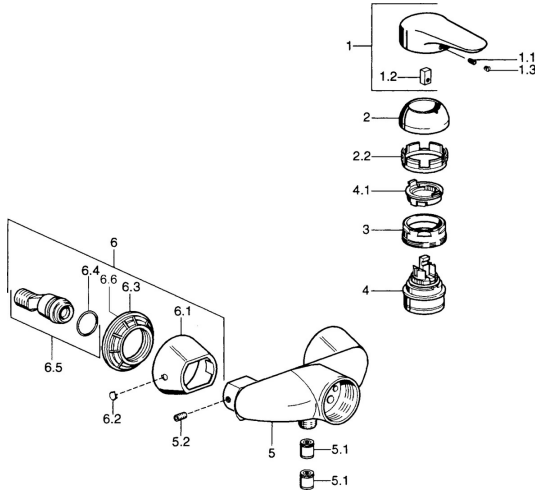

EAN: 4015474683181
static.hansa.com/0367010586

Reserveonderdelen

SP03670102

	Naam	Code
1	Hendel, 99 mm, red/blue Chromo Stopgezet	59913769
1	Hendel Chromo Stopgezet	59913771
1	Hendel, L=99 mm, (-2011) Chromo	59913768
1	Hendel, L=138 mm Chromo Stopgezet	59913770
1.1	Schroef, M5x8, SW2.5	59904755
1.2	Joint klassiek uitloop	59904778
1.3	Plug, hot/cold	59906705
2	Kap Chromo	59906563
2	Kap Chromo/Satijn Stopgezet	59906564
2.2	Vaststelling van de mouw	59906695
3	Schroef, M50x1, SW45	59904775
4	Binnenwerk, 4.8 eco	59904601
4.1	Hot water limiter	59904759
5.1	Terugslagklep	59905714
5.2	Schroef, M8x8	59906104
6.1	Afdekplaat Chromo Stopgezet	59911473
6.2	Plug Chromo Stopgezet	59911480
6.3	Adapter Chromo Stopgezet	59911486
6.4	O-ring, 25.07x2.62	59911479
6.5	Toetreding, G1/2	59911491
N.I.	Vacuüm beveiliging, DN15	59911330