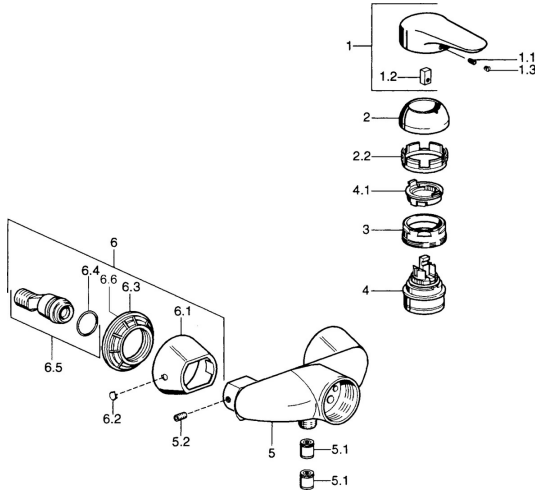

EAN: 4015474683181
static.hansa.com/0367010586

Parti di ricambio

SP03670102

	Nome		Codice
1	Leva, 99 mm, red/blue Cromo	Fuori produzione	59913769
1	Leva Cromo	Fuori produzione	59913771
1	Leva, L=99 mm, (-2011) Cromo		59913768
1	Leva, L=138 mm Cromo	Fuori produzione	59913770
1.1	Screw, M5x8, SW2.5		59904755
1.2	Adattatore		59904778
1.3	Tappo, hot/cold		59906705
2	Cappuccio Cromo		59906563
2	Cappuccio Cromo/Satinato	Fuori produzione	59906564
2.2	Manicotto di fissaggio		59906695
3	Vite eye, M50x1, SW45		59904775
4	Cartuccia, 4,8 eco		59904601
4.1	Hot water limiter		59904759
5.1	Valvola antiriflusso		59905714
5.2	Screw, M8x8		59906104
6.1	Piastra Cromo	Fuori produzione	59911473
6.2	Tappo Cromo	Fuori produzione	59911480
6.3	Adapter Cromo	Fuori produzione	59911486
6.4	O-ring, 25.07x2.62		59911479
6.5	Accessione, G1/2		59911491
N.I.	Valvola antiriflusso, DN15		59911330