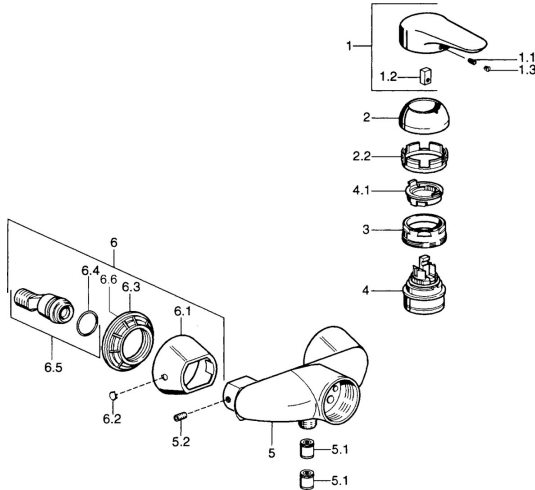

## Pièces de rechange

### SP03670102

	Nom		Code
1	Levier, 99 mm, red/blue Chrome	Arrêté	59913769
1	Levier Chrome	Arrêté	59913771
1	Levier, L=99 mm, (-2011) Chrome		59913768
1	Levier, L=138 mm Chrome	Arrêté	59913770
1.1	Vis, M5x8, SW2.5		59904755
1.2	Kit de joints pour bec		59904778
1.3	Bouchon cache trou, hot/cold		59906705
2	Chape Chrome		59906563
2	Chape Chrome/Satin	Arrêté	59906564
2.2	Manchon de fixation		59906695
3	Vis Loop, M50x1, SW45		59904775
4	Cartouche, 4.8 eco		59904601
4.1	Hot water limiter		59904759
5.1	Clapet anti-retour		59905714
5.2	Vis, M8x8		59906104
6.1	Rosaces Chrome	Arrêté	59911473
6.2	Bouchon cache trou Chrome	Arrêté	59911480
6.3	Adaptateur Chrome	Arrêté	59911486
6.4	Joint, 25.07x2.62		59911479
6.5	Connecteur, G1/2		59911491
N.I.	Soupape anti-vide, DN15		59911330