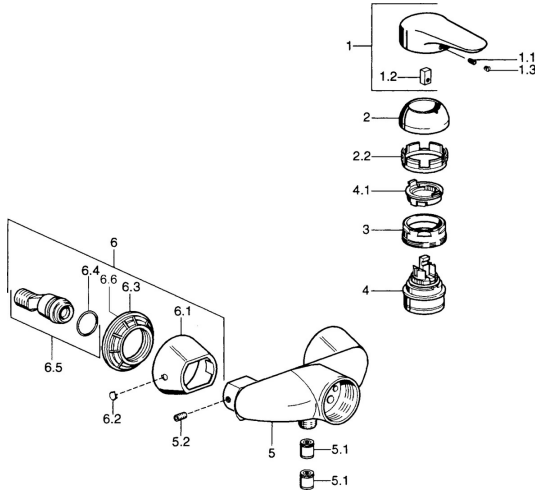

## Reserveonderdelen

### SP03670102

	Naam	Code
1	Hendel, 99 mm, red/blue Chromo <b>Stopgezet</b>	59913769
1	Hendel Chromo <b>Stopgezet</b>	59913771
1	Hendel, L=99 mm, (-2011) Chromo	59913768
1	Hendel, L=138 mm Chromo <b>Stopgezet</b>	59913770
1.1	Schroef, M5x8, SW2.5	59904755
1.2	Joint klassiek uitloop	59904778
1.3	Plug, hot/cold	59906705
2	Kap Chromo	59906563
2	Kap Chromo/Satijn <b>Stopgezet</b>	59906564
2.2	Vaststelling van de mouw	59906695
3	Schroef, M50x1, SW45	59904775
4	Binnenwerk, 4.8 eco	59904601
4.1	Hot water limiter	59904759
5.1	Terugslagklep	59905714
5.2	Schroef, M8x8	59906104
6.1	Afdekplaat Chromo <b>Stopgezet</b>	59911473
6.2	Plug Chromo <b>Stopgezet</b>	59911480
6.3	Adapter Chromo <b>Stopgezet</b>	59911486
6.4	O-ring, 25.07x2.62	59911479
6.5	Toetreding, G1/2	59911491
N.I.	Vacuüm beveiliging, DN15	59911330