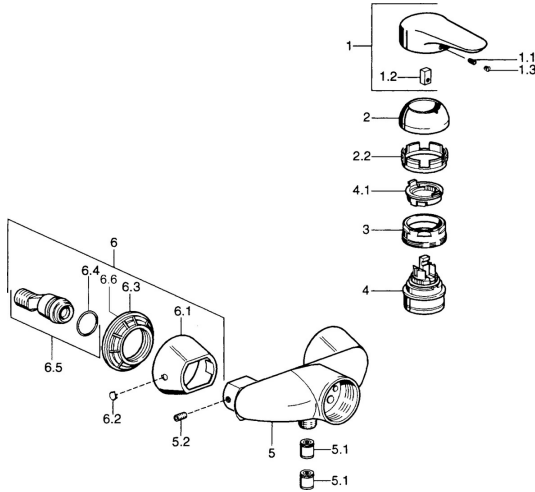

EAN: 4015474683082
static.hansa.com/03670105

Parti di ricambio

SP03670102

	Nome		Codice
1	Leva, 99 mm, red/blue Cromo Fuori produzione		59913769
1	Leva Cromo Fuori produzione		59913771
1	Leva, L=99 mm, (-2011) Cromo		59913768
1	Leva, L=138 mm Cromo Fuori produzione		59913770
1.1	Screw, M5x8, SW2.5		59904755
1.2	Adattatore		59904778
1.3	Tappo, hot/cold		59906705
2	Cappuccio Cromo		59906563
2	Cappuccio Cromo/Satinato Fuori produzione		59906564
2.2	Manicotto di fissaggio		59906695
3	Vite eye, M50x1, SW45		59904775
4	Cartuccia, 4,8 eco		59904601
4.1	Hot water limiter		59904759
5.1	Valvola antiriflusso		59905714
5.2	Screw, M8x8		59906104
6.1	Piastra Cromo Fuori produzione		59911473
6.2	Tappo Cromo Fuori produzione		59911480
6.3	Adapter Cromo Fuori produzione		59911486
6.4	O-ring, 25.07x2.62		59911479
6.5	Accessione, G1/2		59911491
N.I.	Valvola antiriflusso, DN15		59911330