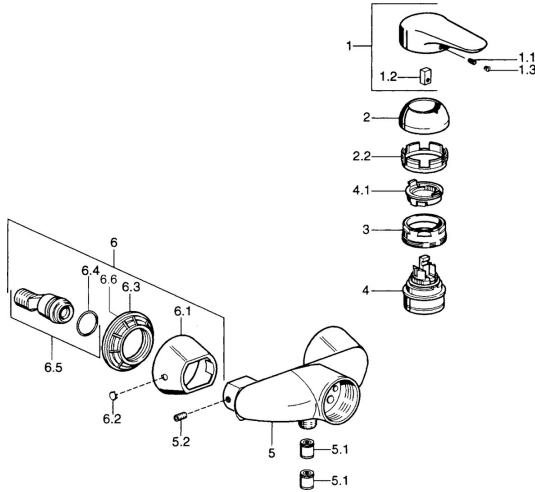

EAN: 4015474683082
static.hansa.com/03670105

Pièces de rechange

SP03670102

	Nom		Code
1	Levier, 99 mm, red/blue Chrome	Arrêté	59913769
1	Levier Chrome	Arrêté	59913771
1	Levier, L=99 mm, (-2011) Chrome		59913768
1	Levier, L=138 mm Chrome	Arrêté	59913770
1.1	Vis, M5x8, SW2.5		59904755
1.2	Kit de joints pour bec		59904778
1.3	Bouchon cache trou, hot/cold		59906705
2	Chape Chrome		59906563
2	Chape Chrome/Satin	Arrêté	59906564
2.2	Manchon de fixation		59906695
3	Vis Loop, M50x1, SW45		59904775
4	Cartouche, 4.8 eco		59904601
4.1	Hot water limiter		59904759
5.1	Clapet anti-retour		59905714
5.2	Vis, M8x8		59906104
6.1	Rosaces Chrome	Arrêté	59911473
6.2	Bouchon cache trou Chrome	Arrêté	59911480
6.3	Adaptateur Chrome	Arrêté	59911486
6.4	Joint, 25.07x2.62		59911479
6.5	Connecteur, G1/2		59911491
N.I.	Soupape anti-vide, DN15		59911330