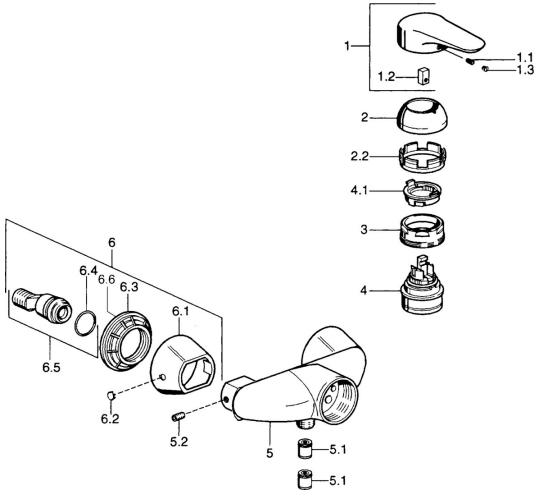

## Ersatzteile

### SP03670102

	Name	Art.-Nr.
1	Hebel, 99 mm, red/blue Chrom <b>Ausgelaufen</b>	59913769
1	Hebel Chrom <b>Ausgelaufen</b>	59913771
1	Hebel, L=99 mm, (-2011) Chrom	59913768
1	Hebel, L=138 mm Chrom <b>Ausgelaufen</b>	59913770
1.1	Schraube, M5x8, SW2.5	59904755
1.2	Kunststoffadapter	59904778
1.3	Blindstopfen, hot/cold	59906705
2	Abdeckkappe Chrom	59906563
2	Abdeckkappe Chrom/Seidenmatt <b>Ausgelaufen</b>	59906564
2.2	Befestigungshülse	59906695
3	Ringschraube, M50x1, SW45	59904775
4	Kartusche, 4.8 eco	59904601
4.1	Warmwasser Begrenzer	59904759
5.1	Rückschlagventil	59905714
5.2	Schraube, M8x8	59906104
6.1	Rosette Chrom <b>Ausgelaufen</b>	59911473
6.2	Blindstopfen Chrom <b>Ausgelaufen</b>	59911480
6.3	Adapter Chrom <b>Ausgelaufen</b>	59911486
6.4	O-Ring, 25.07x2.62	59911479
6.5	Verbinder, G1/2	59911491
N.I.	Rohrbelüfter, DN15	59911330