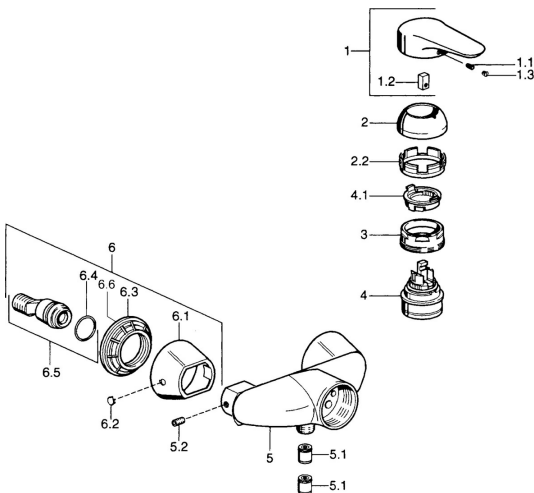

EAN: 4015474683082
static.hansa.com/03670105

Náhradní díly

SP03670102

	Název	Kód
1	Páka, 99 mm, red/blue Chrom Ukončeno	59913769
1	Páka Chrom Ukončeno	59913771
1	Páka, L=99 mm, (-2011) Chrom	59913768
1	Páka, L=138 mm Chrom Ukončeno	59913770
1.1	Šroub, M5x8, SW2.5	59904755
1.2	Kluzné pouzdro (osazené)	59904778
1.3	Plug, hot/cold	59906705
2	Krytka Chrom	59906563
2	Krytka Chrom/saténová Ukončeno	59906564
2.2	Upevňovací objímka	59906695
3	Oční šroub, M50x1, SW45	59904775
4	Kartuše, 4.8 eco	59904601
4.1	Hot water limiter	59904759
5.1	Zpětný ventil	59905714
5.2	Šroub, M8x8	59906104
6.1	Kryt příruby Chrom Ukončeno	59911473
6.2	Plug Chrom Ukončeno	59911480
6.3	Adaptér Chrom Ukončeno	59911486
6.4	O-kroužek, 25.07x2.62	59911479
6.5	Přistoupení, G1/2	59911491
N.I.	Přísávací ventil, DN15	59911330