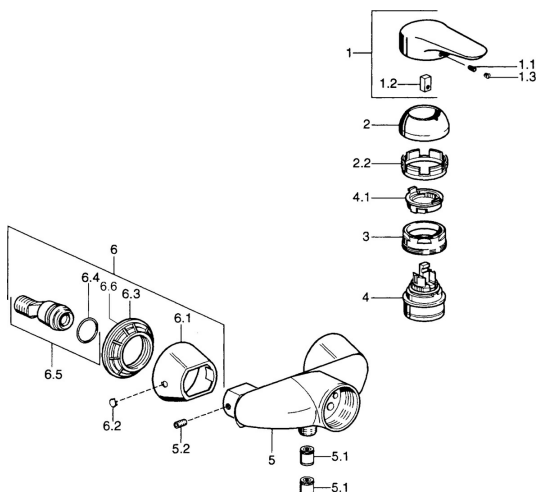

EAN: 4015474683860
static.hansa.com/03670103

Náhradné diely

SP03670102

	Názov	Kód
1	Ovládacía rukoväť, 99 mm, red/blue Chróm Ukončené	59913769
1	Ovládacía rukoväť Chróm Ukončené	59913771
1	Ovládacía rukoväť, L=99 mm, (-2011) Chróm	59913768
1	Ovládacía rukoväť, L=138 mm Chróm Ukončené	59913770
1.1	Skrutka, M5x8, SW2.5	59904755
1.2	Klzné puzdro	59904778
1.3	Plug, hot/cold	59906705
2	Krytka Chróm	59906563
2	Krytka Chróm/Saténová Ukončené	59906564
2.2	Upevňovacia objímka	59906695
3	Očné skrutka, M50x1, SW45	59904775
4	Kartuš, 4.8 eco	59904601
4.1	Hot water limiter	59904759
5.1	Spätný ventil	59905714
5.2	Skrutka, M8x8	59906104
6.1	Kryt príruby Chróm Ukončené	59911473
6.2	Plug Chróm Ukončené	59911480
6.3	Adaptér Chróm Ukončené	59911486
6.4	O-kružok, 25.07x2.62	59911479
6.5	Pristúpenie, G1/2	59911491
N.I.	Zavzdušňovací ventil, DN15	59911330