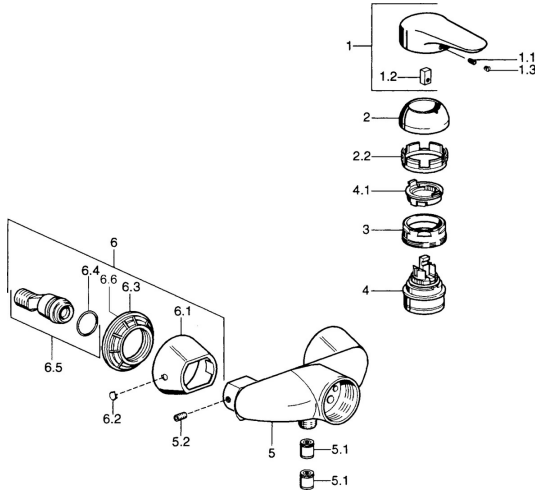

EAN: 4015474683860
static.hansa.com/03670103

Parti di ricambio

SP03670102

	Nome		Codice
1	Leva, 99 mm, red/blue Cromo Fuori produzione		59913769
1	Leva Cromo Fuori produzione		59913771
1	Leva, L=99 mm, (-2011) Cromo		59913768
1	Leva, L=138 mm Cromo Fuori produzione		59913770
1.1	Screw, M5x8, SW2.5		59904755
1.2	Adattatore		59904778
1.3	Tappo, hot/cold		59906705
2	Cappuccio Cromo		59906563
2	Cappuccio Cromo/Satinato Fuori produzione		59906564
2.2	Manicotto di fissaggio		59906695
3	Vite eye, M50x1, SW45		59904775
4	Cartuccia, 4,8 eco		59904601
4.1	Hot water limiter		59904759
5.1	Valvola antiriflusso		59905714
5.2	Screw, M8x8		59906104
6.1	Piastra Cromo Fuori produzione		59911473
6.2	Tappo Cromo Fuori produzione		59911480
6.3	Adapter Cromo Fuori produzione		59911486
6.4	O-ring, 25.07x2.62		59911479
6.5	Accessione, G1/2		59911491
N.I.	Valvola antiriflusso, DN15		59911330