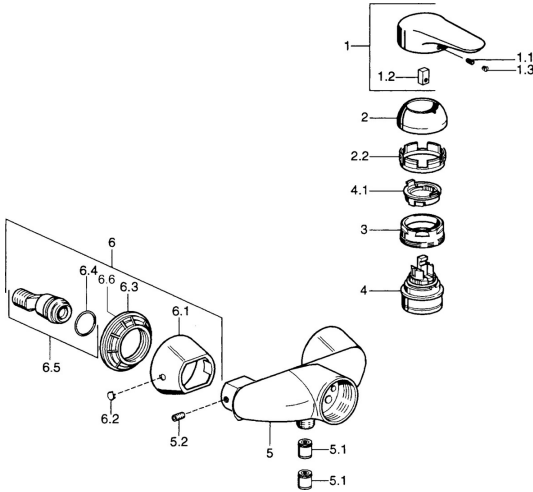

EAN: 4015474683860
static.hansa.com/03670103

Ersatzteile

SP03670102

	Name	Art.-Nr.
1	Hebel, 99 mm, red/blue Chrom Ausgelaufen	59913769
1	Hebel Chrom Ausgelaufen	59913771
1	Hebel, L=99 mm, (-2011) Chrom	59913768
1	Hebel, L=138 mm Chrom Ausgelaufen	59913770
1.1	Schraube, M5x8, SW2.5	59904755
1.2	Kunststoffadapter	59904778
1.3	Blindstopfen, hot/cold	59906705
2	Abdeckkappe Chrom	59906563
2	Abdeckkappe Chrom/Seidenmatt Ausgelaufen	59906564
2.2	Befestigungshülse	59906695
3	Ringschraube, M50x1, SW45	59904775
4	Kartusche, 4.8 eco	59904601
4.1	Warmwasser Begrenzer	59904759
5.1	Rückschlagventil	59905714
5.2	Schraube, M8x8	59906104
6.1	Rosette Chrom Ausgelaufen	59911473
6.2	Blindstopfen Chrom Ausgelaufen	59911480
6.3	Adapter Chrom Ausgelaufen	59911486
6.4	O-Ring, 25.07x2.62	59911479
6.5	Verbinder, G1/2	59911491
N.I.	Rohrbelüfter, DN15	59911330