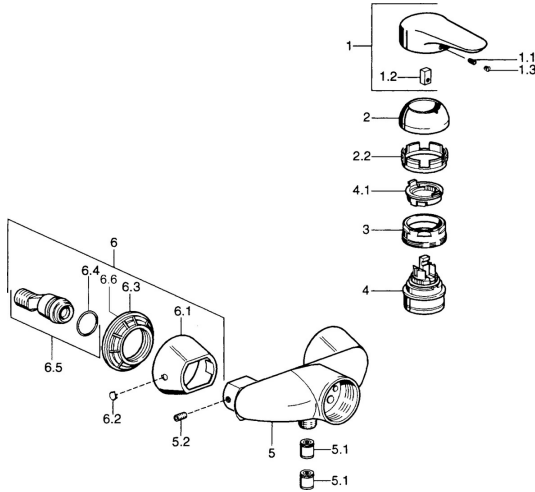

## Náhradní díly

### SP03670102

	Název	Kód
1	Páka, 99 mm, red/blue Chrom <b>Ukončeno</b>	59913769
1	Páka Chrom <b>Ukončeno</b>	59913771
1	Páka, L=99 mm, (-2011) Chrom	59913768
1	Páka, L=138 mm Chrom <b>Ukončeno</b>	59913770
1.1	Šroub, M5x8, SW2.5	59904755
1.2	Kluzné pouzdro (osazené)	59904778
1.3	Plug, hot/cold	59906705
2	Krytka Chrom	59906563
2	Krytka Chrom/saténová <b>Ukončeno</b>	59906564
2.2	Upevňovací objímka	59906695
3	Oční šroub, M50x1, SW45	59904775
4	Kartuše, 4.8 eco	59904601
4.1	Hot water limiter	59904759
5.1	Zpětný ventil	59905714
5.2	Šroub, M8x8	59906104
6.1	Kryt příruby Chrom <b>Ukončeno</b>	59911473
6.2	Plug Chrom <b>Ukončeno</b>	59911480
6.3	Adaptér Chrom <b>Ukončeno</b>	59911486
6.4	O-kroužek, 25.07x2.62	59911479
6.5	Přistoupení, G1/2	59911491
N.I.	Přisávací ventil, DN15	59911330