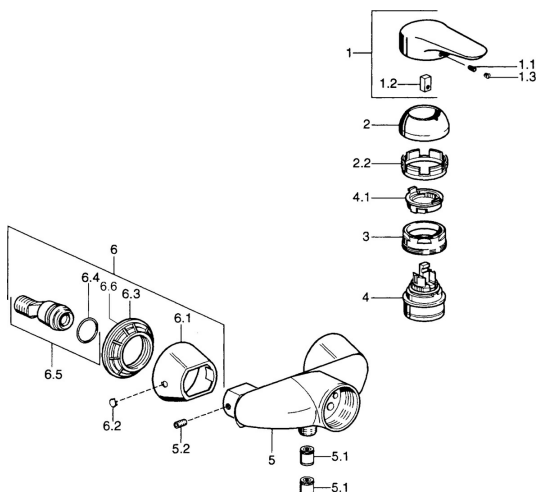

EAN: 4015474680111
static.hansa.com/0367010290

Náhradné diely

SP03670102

	Názov	Kód
1	Ovládacia rukoväť, 99 mm, red/blue Chróm Ukončené	59913769
1	Ovládacia rukoväť Chróm Ukončené	59913771
1	Ovládacia rukoväť, L=99 mm, (-2011) Chróm	59913768
1	Ovládacia rukoväť, L=138 mm Chróm Ukončené	59913770
1.1	Skrutka, M5x8, SW2.5	59904755
1.2	Klzné puzdro	59904778
1.3	Plug, hot/cold	59906705
2	Krytka Chróm	59906563
2	Krytka Chróm/Saténová Ukončené	59906564
2.2	Upevňovacia objímka	59906695
3	Očné skrutka, M50x1, SW45	59904775
4	Kartuš, 4.8 eco	59904601
4.1	Hot water limiter	59904759
5.1	Spätňý ventil	59905714
5.2	Skrutka, M8x8	59906104
6.1	Kryt príruby Chróm Ukončené	59911473
6.2	Plug Chróm Ukončené	59911480
6.3	Adaptér Chróm Ukončené	59911486
6.4	O-kružok, 25.07x2.62	59911479
6.5	Pristúpenie, G1/2	59911491
N.I.	Zavzdušňovací ventil, DN15	59911330