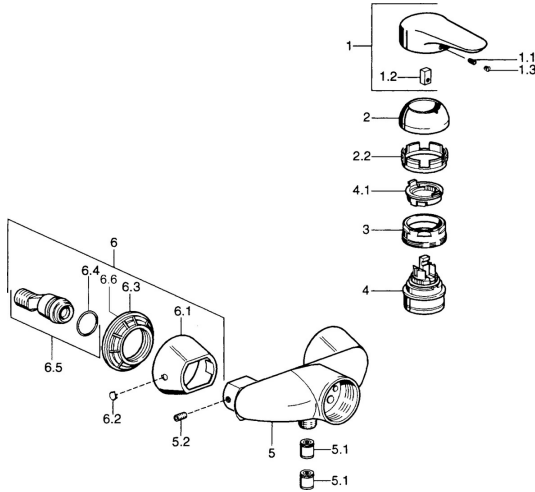

EAN: 4015474680111
static.hansa.com/0367010290

Parti di ricambio

SP03670102

	Nome		Codice
1	Leva, 99 mm, red/blue Cromo Fuori produzione		59913769
1	Leva Cromo Fuori produzione		59913771
1	Leva, L=99 mm, (-2011) Cromo		59913768
1	Leva, L=138 mm Cromo Fuori produzione		59913770
1.1	Screw, M5x8, SW2.5		59904755
1.2	Adattatore		59904778
1.3	Tappo, hot/cold		59906705
2	Cappuccio Cromo		59906563
2	Cappuccio Cromo/Satinato Fuori produzione		59906564
2.2	Manicotto di fissaggio		59906695
3	Vite eye, M50x1, SW45		59904775
4	Cartuccia, 4,8 eco		59904601
4.1	Hot water limiter		59904759
5.1	Valvola antiriflusso		59905714
5.2	Screw, M8x8		59906104
6.1	Piastra Cromo Fuori produzione		59911473
6.2	Tappo Cromo Fuori produzione		59911480
6.3	Adapter Cromo Fuori produzione		59911486
6.4	O-ring, 25.07x2.62		59911479
6.5	Accessione, G1/2		59911491
N.I.	Valvola antiriflusso, DN15		59911330