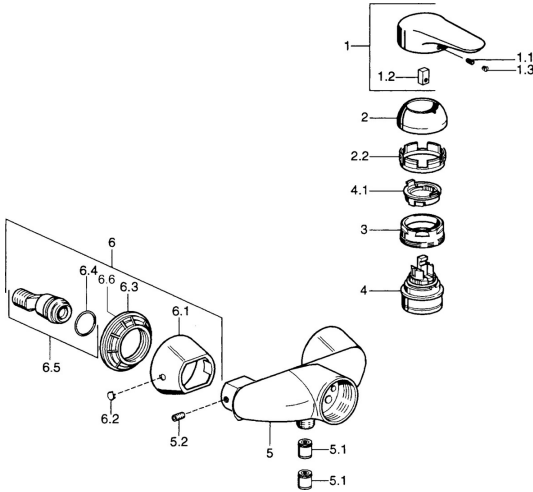

EAN: 4015474680111
static.hansa.com/0367010290

Ersatzteile

SP03670102

	Name	Art.-Nr.
1	Hebel, 99 mm, red/blue Chrom Ausgelaufen	59913769
1	Hebel Chrom Ausgelaufen	59913771
1	Hebel, L=99 mm, (-2011) Chrom	59913768
1	Hebel, L=138 mm Chrom Ausgelaufen	59913770
1.1	Schraube, M5x8, SW2.5	59904755
1.2	Kunststoffadapter	59904778
1.3	Blindstopfen, hot/cold	59906705
2	Abdeckkappe Chrom	59906563
2	Abdeckkappe Chrom/Seidenmatt Ausgelaufen	59906564
2.2	Befestigungshülse	59906695
3	Ringschraube, M50x1, SW45	59904775
4	Kartusche, 4.8 eco	59904601
4.1	Warmwasser Begrenzer	59904759
5.1	Rückschlagventil	59905714
5.2	Schraube, M8x8	59906104
6.1	Rosette Chrom Ausgelaufen	59911473
6.2	Blindstopfen Chrom Ausgelaufen	59911480
6.3	Adapter Chrom Ausgelaufen	59911486
6.4	O-Ring, 25.07x2.62	59911479
6.5	Verbinder, G1/2	59911491
N.I.	Rohrbelüfter, DN15	59911330