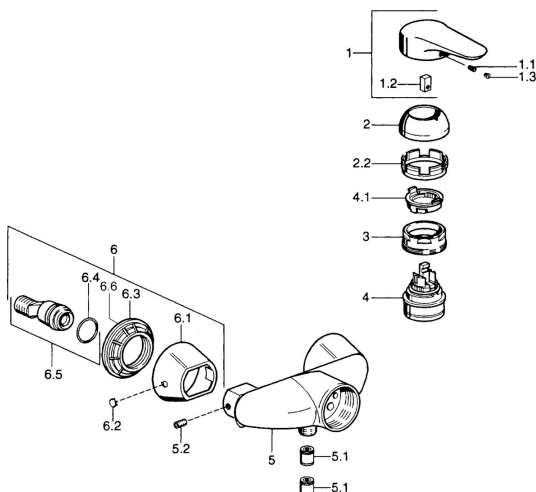

## Náhradní díly

### SP03670102

	Název	Kód
1	Páka, 99 mm, red/blue Chrom <b>Ukončeno</b>	59913769
1	Páka Chrom <b>Ukončeno</b>	59913771
1	Páka, L=99 mm, (-2011) Chrom	59913768
1	Páka, L=138 mm Chrom <b>Ukončeno</b>	59913770
1.1	Šroub, M5x8, SW2.5	59904755
1.2	Kluzné pouzdro (osazené)	59904778
1.3	Plug, hot/cold	59906705
2	Krytka Chrom	59906563
2	Krytka Chrom/saténová <b>Ukončeno</b>	59906564
2.2	Upevňovací objímka	59906695
3	Oční šroub, M50x1, SW45	59904775
4	Kartuše, 4.8 eco	59904601
4.1	Hot water limiter	59904759
5.1	Zpětný ventil	59905714
5.2	Šroub, M8x8	59906104
6.1	Kryt příruby Chrom <b>Ukončeno</b>	59911473
6.2	Plug Chrom <b>Ukončeno</b>	59911480
6.3	Adaptér Chrom <b>Ukončeno</b>	59911486
6.4	O-kroužek, 25.07x2.62	59911479
6.5	Přistoupení, G1/2	59911491
N.I.	Přísávací ventil, DN15	59911330