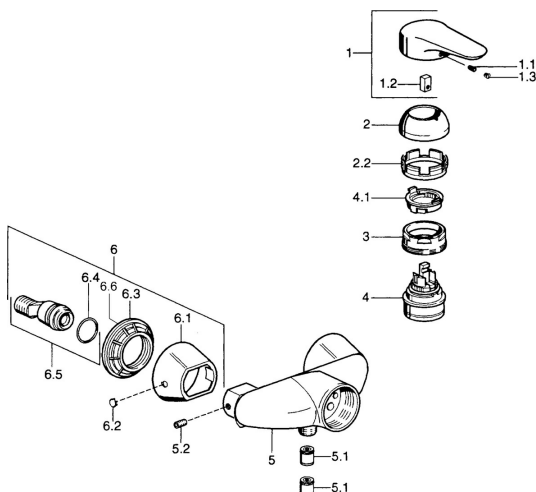

EAN: 4015474679795
static.hansa.com/0367010286

Náhradné diely

SP03670102

	Názov	Kód
1	Ovládacia rukoväť, 99 mm, red/blue Chróm Ukončené	59913769
1	Ovládacia rukoväť Chróm Ukončené	59913771
1	Ovládacia rukoväť, L=99 mm, (-2011) Chróm	59913768
1	Ovládacia rukoväť, L=138 mm Chróm Ukončené	59913770
1.1	Skrutka, M5x8, SW2.5	59904755
1.2	Klzné puzdro	59904778
1.3	Plug, hot/cold	59906705
2	Krytka Chróm	59906563
2	Krytka Chróm/Saténová Ukončené	59906564
2.2	Upevňovacia objímka	59906695
3	Očné skrutka, M50x1, SW45	59904775
4	Kartuš, 4.8 eco	59904601
4.1	Hot water limiter	59904759
5.1	Spätňý ventil	59905714
5.2	Skrutka, M8x8	59906104
6.1	Kryt príruby Chróm Ukončené	59911473
6.2	Plug Chróm Ukončené	59911480
6.3	Adaptér Chróm Ukončené	59911486
6.4	O-kružok, 25.07x2.62	59911479
6.5	Pristúpenie, G1/2	59911491
N.I.	Zavzdušňovací ventil, DN15	59911330