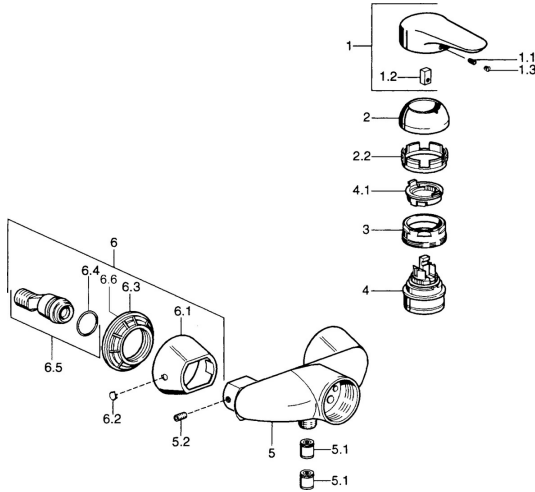

EAN: 4015474679795
static.hansa.com/0367010286

Parti di ricambio

SP03670102

	Nome		Codice
1	Leva, 99 mm, red/blue Cromo Fuori produzione		59913769
1	Leva Cromo Fuori produzione		59913771
1	Leva, L=99 mm, (-2011) Cromo		59913768
1	Leva, L=138 mm Cromo Fuori produzione		59913770
1.1	Screw, M5x8, SW2.5		59904755
1.2	Adattatore		59904778
1.3	Tappo, hot/cold		59906705
2	Cappuccio Cromo		59906563
2	Cappuccio Cromo/Satinato Fuori produzione		59906564
2.2	Manicotto di fissaggio		59906695
3	Vite eye, M50x1, SW45		59904775
4	Cartuccia, 4,8 eco		59904601
4.1	Hot water limiter		59904759
5.1	Valvola antiriflusso		59905714
5.2	Screw, M8x8		59906104
6.1	Piastra Cromo Fuori produzione		59911473
6.2	Tappo Cromo Fuori produzione		59911480
6.3	Adapter Cromo Fuori produzione		59911486
6.4	O-ring, 25.07x2.62		59911479
6.5	Accessione, G1/2		59911491
N.I.	Valvola antiriflusso, DN15		59911330