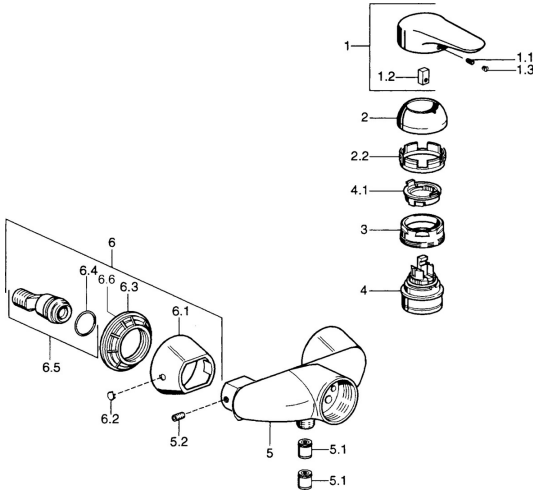

EAN: 4015474679795
static.hansa.com/0367010286

Pièces de rechange

SP03670102

	Nom	Code
1	Levier, 99 mm, red/blue Chrome Arrêté	59913769
1	Levier Chrome Arrêté	59913771
1	Levier, L=99 mm, (-2011) Chrome	59913768
1	Levier, L=138 mm Chrome Arrêté	59913770
1.1	Vis, M5x8, SW2.5	59904755
1.2	Kit de joints pour bec	59904778
1.3	Bouchon cache trou, hot/cold	59906705
2	Chape Chrome	59906563
2	Chape Chrome/Satin Arrêté	59906564
2.2	Manchon de fixation	59906695
3	Vis Loop, M50x1, SW45	59904775
4	Cartouche, 4.8 eco	59904601
4.1	Hot water limiter	59904759
5.1	Clapet anti-retour	59905714
5.2	Vis, M8x8	59906104
6.1	Rosaces Chrome Arrêté	59911473
6.2	Bouchon cache trou Chrome Arrêté	59911480
6.3	Adaptateur Chrome Arrêté	59911486
6.4	Joint, 25.07x2.62	59911479
6.5	Connecteur, G1/2	59911491
N.I.	Soupape anti-vide, DN15	59911330