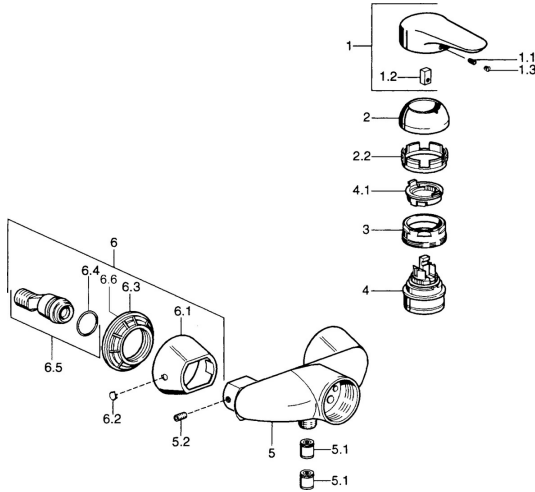

EAN: 4015474679740
static.hansa.com/03670102

Náhradné diely

SP03670102

	Názov	Kód
1	Ovládací rukoväť, 99 mm, red/blue Chróm Ukončené	59913769
1	Ovládací rukoväť Chróm Ukončené	59913771
1	Ovládací rukoväť, L=99 mm, (-2011) Chróm	59913768
1	Ovládací rukoväť, L=138 mm Chróm Ukončené	59913770
1.1	Skrutka, M5x8, SW2.5	59904755
1.2	Klzné puzdro	59904778
1.3	Plug, hot/cold	59906705
2	Krytka Chróm	59906563
2	Krytka Chróm/Saténová Ukončené	59906564
2.2	Upevňovacia objímka	59906695
3	Očné skrutka, M50x1, SW45	59904775
4	Kartuš, 4.8 eco	59904601
4.1	Hot water limiter	59904759
5.1	Spätný ventil	59905714
5.2	Skrutka, M8x8	59906104
6.1	Kryt príruby Chróm Ukončené	59911473
6.2	Plug Chróm Ukončené	59911480
6.3	Adaptér Chróm Ukončené	59911486
6.4	O-kružok, 25.07x2.62	59911479
6.5	Pristúpenie, G1/2	59911491
N.I.	Zavzdušňovací ventil, DN15	59911330