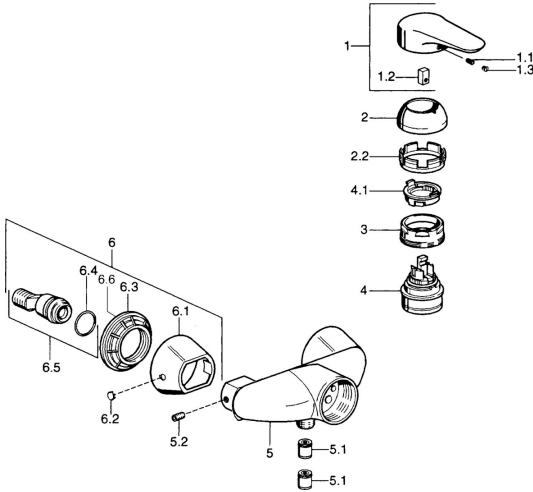

## Reserveonderdelen

### SP03670102

	Naam	Code
1	Hendel, 99 mm, red/blue Chromo <b>Stopgezet</b>	59913769
1	Hendel Chromo <b>Stopgezet</b>	59913771
1	Hendel, L=99 mm, (-2011) Chromo	59913768
1	Hendel, L=138 mm Chromo <b>Stopgezet</b>	59913770
1.1	Schroef, M5x8, SW2.5	59904755
1.2	Joint klassiek uitloop	59904778
1.3	Plug, hot/cold	59906705
2	Kap Chromo	59906563
2	Kap Chromo/Satijn <b>Stopgezet</b>	59906564
2.2	Vaststelling van de mouw	59906695
3	Schroef, M50x1, SW45	59904775
4	Binnenwerk, 4.8 eco	59904601
4.1	Hot water limiter	59904759
5.1	Terugslagklep	59905714
5.2	Schroef, M8x8	59906104
6.1	Afdekplaat Chromo <b>Stopgezet</b>	59911473
6.2	Plug Chromo <b>Stopgezet</b>	59911480
6.3	Adapter Chromo <b>Stopgezet</b>	59911486
6.4	O-ring, 25.07x2.62	59911479
6.5	Toetreding, G1/2	59911491
N.I.	Vacuüm beveiliging, DN15	59911330