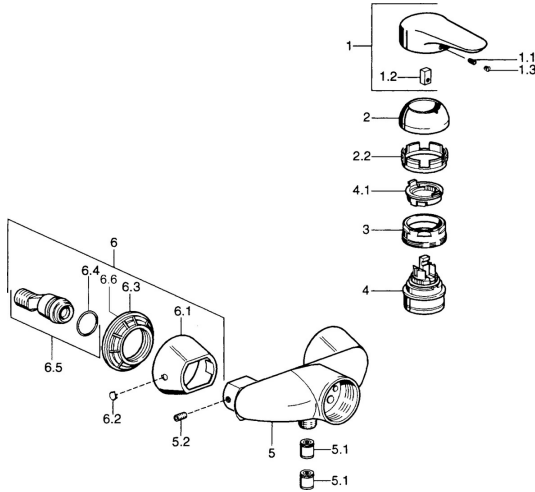

## Parti di ricambio

### SP03670102

	Nome		Codice
1	Leva, 99 mm, red/blue Cromo <b>Fuori produzione</b>		59913769
1	Leva Cromo <b>Fuori produzione</b>		59913771
1	Leva, L=99 mm, (-2011) Cromo		59913768
1	Leva, L=138 mm Cromo <b>Fuori produzione</b>		59913770
1.1	Screw, M5x8, SW2.5		59904755
1.2	Adattatore		59904778
1.3	Tappo, hot/cold		59906705
2	Cappuccio Cromo		59906563
2	Cappuccio Cromo/Satinato <b>Fuori produzione</b>		59906564
2.2	Manicotto di fissaggio		59906695
3	Vite eye, M50x1, SW45		59904775
4	Cartuccia, 4,8 eco		59904601
4.1	Hot water limiter		59904759
5.1	Valvola antiriflusso		59905714
5.2	Screw, M8x8		59906104
6.1	Piastra Cromo <b>Fuori produzione</b>		59911473
6.2	Tappo Cromo <b>Fuori produzione</b>		59911480
6.3	Adapter Cromo <b>Fuori produzione</b>		59911486
6.4	O-ring, 25.07x2.62		59911479
6.5	Accessione, G1/2		59911491
N.I.	Valvola antiriflusso, DN15		59911330