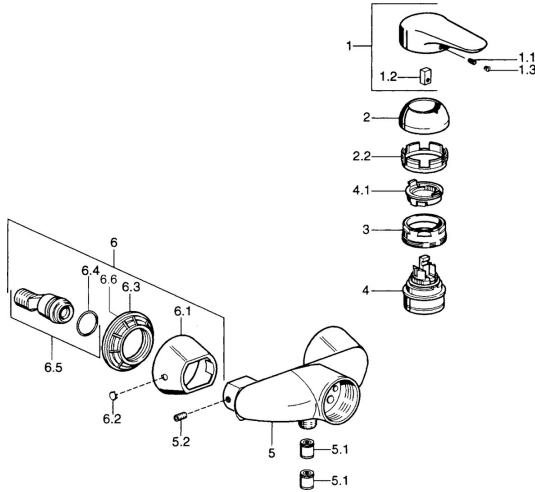

EAN: 4015474679740
static.hansa.com/03670102

Pièces de rechange

SP03670102

	Nom		Code
1	Levier, 99 mm, red/blue Chrome	Arrêté	59913769
1	Levier Chrome	Arrêté	59913771
1	Levier, L=99 mm, (-2011) Chrome		59913768
1	Levier, L=138 mm Chrome	Arrêté	59913770
1.1	Vis, M5x8, SW2.5		59904755
1.2	Kit de joints pour bec		59904778
1.3	Bouchon cache trou, hot/cold		59906705
2	Chape Chrome		59906563
2	Chape Chrome/Satin	Arrêté	59906564
2.2	Manchon de fixation		59906695
3	Vis Loop, M50x1, SW45		59904775
4	Cartouche, 4.8 eco		59904601
4.1	Hot water limiter		59904759
5.1	Clapet anti-retour		59905714
5.2	Vis, M8x8		59906104
6.1	Rosaces Chrome	Arrêté	59911473
6.2	Bouchon cache trou Chrome	Arrêté	59911480
6.3	Adaptateur Chrome	Arrêté	59911486
6.4	Joint, 25.07x2.62		59911479
6.5	Connecteur, G1/2		59911491
N.I.	Soupape anti-vide, DN15		59911330