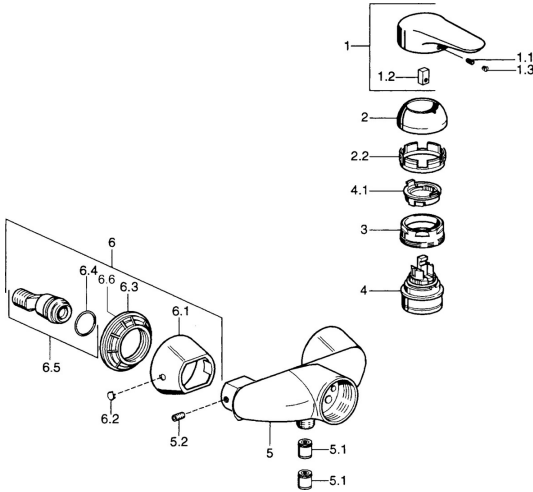

## Ersatzteile

### SP03670102

	Name	Art.-Nr.
1	Hebel, 99 mm, red/blue Chrom <b>Ausgelaufen</b>	59913769
1	Hebel Chrom <b>Ausgelaufen</b>	59913771
1	Hebel, L=99 mm, (-2011) Chrom	59913768
1	Hebel, L=138 mm Chrom <b>Ausgelaufen</b>	59913770
1.1	Schraube, M5x8, SW2.5	59904755
1.2	Kunststoffadapter	59904778
1.3	Blindstopfen, hot/cold	59906705
2	Abdeckkappe Chrom	59906563
2	Abdeckkappe Chrom/Seidenmatt <b>Ausgelaufen</b>	59906564
2.2	Befestigungshülse	59906695
3	Ringschraube, M50x1, SW45	59904775
4	Kartusche, 4.8 eco	59904601
4.1	Warmwasser Begrenzer	59904759
5.1	Rückschlagventil	59905714
5.2	Schraube, M8x8	59906104
6.1	Rosette Chrom <b>Ausgelaufen</b>	59911473
6.2	Blindstopfen Chrom <b>Ausgelaufen</b>	59911480
6.3	Adapter Chrom <b>Ausgelaufen</b>	59911486
6.4	O-Ring, 25.07x2.62	59911479
6.5	Verbinder, G1/2	59911491
N.I.	Rohrbelüfter, DN15	59911330