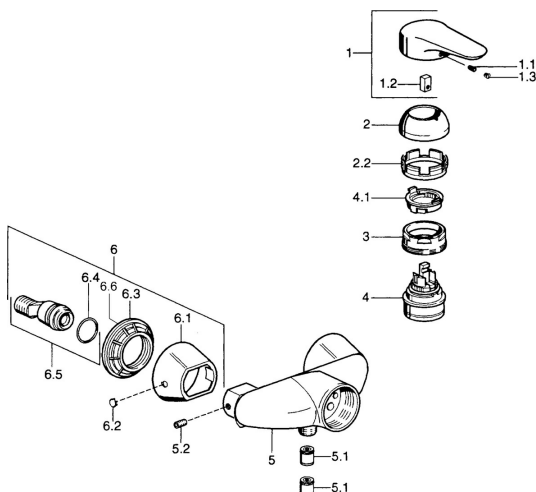

EAN: 4015474679740
static.hansa.com/03670102

Náhradní díly

SP03670102

	Název	Kód
1	Páka, 99 mm, red/blue Chrom Ukončeno	59913769
1	Páka Chrom Ukončeno	59913771
1	Páka, L=99 mm, (-2011) Chrom	59913768
1	Páka, L=138 mm Chrom Ukončeno	59913770
1.1	Šroub, M5x8, SW2.5	59904755
1.2	Kluzné pouzdro (osazené)	59904778
1.3	Plug, hot/cold	59906705
2	Krytka Chrom	59906563
2	Krytka Chrom/saténová Ukončeno	59906564
2.2	Upevňovací objímka	59906695
3	Oční šroub, M50x1, SW45	59904775
4	Kartuše, 4.8 eco	59904601
4.1	Hot water limiter	59904759
5.1	Zpětný ventil	59905714
5.2	Šroub, M8x8	59906104
6.1	Kryt příruby Chrom Ukončeno	59911473
6.2	Plug Chrom Ukončeno	59911480
6.3	Adaptér Chrom Ukončeno	59911486
6.4	O-kroužek, 25.07x2.62	59911479
6.5	Přistoupení, G1/2	59911491
N.I.	Přisávací ventil, DN15	59911330