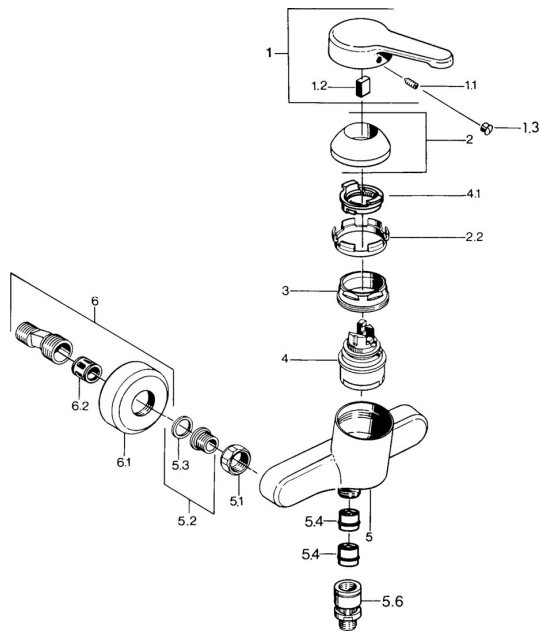

EAN: 4015474585348
static.hansa.com/0367010194

Náhradné diely

SP03670101

	Názov	Kód
1	Ovládacia rukoväť, L=99 mm, (-2011) Chróm	59913768
1.1	Skrutka, M5x8, SW2,5	59904755
1.2	Klzné puzdro	59904778
1.3	Plug, hot/cold	59906705
2	Krytka Chróm	59906563
2.2	Upevňovacia objímka	59906695
3	Očné skrutka, M50x1, SW45	59904775
4	Kartuš, 4.8 eco	59904601
4.1	Hot water limiter	59904759
5.1	Pripojovacie matice, G3/4, AF30	59902230
5.2	Seat, G1/2, L, WAF10	59904618
5.3	Tesniaci krúžok, 23.9x15.2x2	59902689
5.4	Spätný ventil	59905714
5.5	Závit bradavky, G1/2xM18x1	59911384
5.6	Zavzdušňovací ventil, DN15	59911330
6	Excentrický Chróm Ukončené	59906601
6.2	Tlmič	59904792