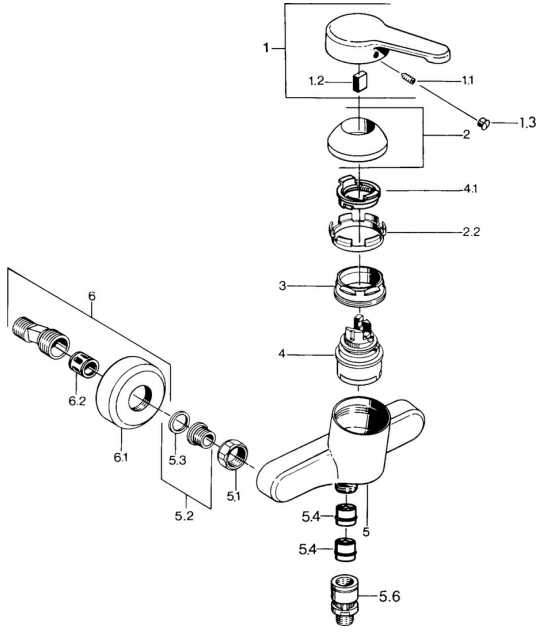

EAN: 4015474585348
static.hansa.com/0367010194

Reserveonderdelen

SP03670101

	Naam	Code
1	Hendel, L=99 mm, (-2011) Chroom	59913768
1.1	Schroef, M5x8, SW2.5	59904755
1.2	Joint klassiek uitloop	59904778
1.3	Plug, hot/cold	59906705
2	Kap Chroom	59906563
2.2	Vaststelling van de mouw	59906695
3	Schroefoog, M50x1, SW45	59904775
4	Binnenwerk, 4.8 eco	59904601
4.1	Hot water limiter	59904759
5.1	Aansluiting moer, G3/4, AF30	59902230
5.2	Zetel, G1/2, L, WAF10	59904618
5.3	Borgring, 23.9x15.2x2	59902689
5.4	Terugslagklep	59905714
5.5	Schroefdraad tepel, G1/2xM18x1	59911384
5.6	Vacuum beveiliging, DN15	59911330
6	Excentrieke Chroom Stopgezet	59906601
6.2	Geluiddemper	59904792