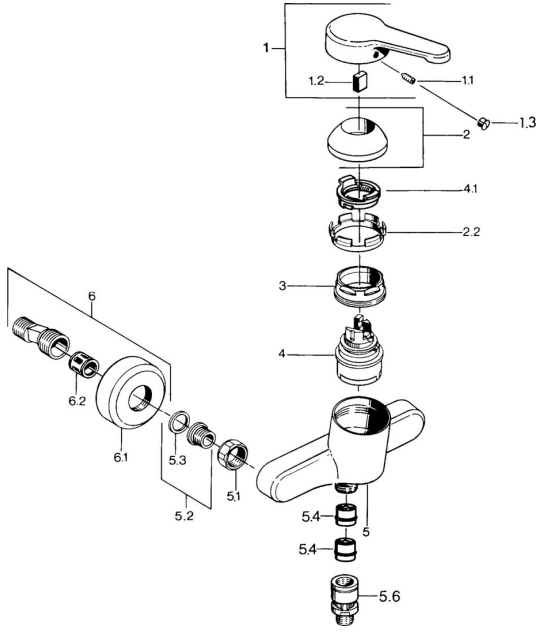

## Parti di ricambio

### SP03670101

	Nome	Codice
1	Leva, L=99 mm, (-2011) Cromo	59913768
1.1	Screw, M5x8, SW2.5	59904755
1.2	Adattatore	59904778
1.3	Tappo, hot/cold	59906705
2	Cappuccio Cromo	59906563
2.2	Manicotto di fissaggio	59906695
3	Vite eye, M50x1, SW45	59904775
4	Cartuccia, 4.8 eco	59904601
4.1	Hot water limiter	59904759
5.1	Dado di collegamento, G3/4, AF30	59902230
5.2	Seat, G1/2, L, WAF10	59904618
5.3	Anello di tenuta, 23.9x15.2x2	59902689
5.4	Valvola antiriflusso	59905714
5.5	Capezzolo filetto, G1/2xM18x1	59911384
5.6	Valvola antiriflusso, DN15	59911330
6	Eccentrico Cromo <span style="background-color: #cccccc; padding: 2px;">Fuori produzione</span>	59906601
6.2	Silenziatore	59904792