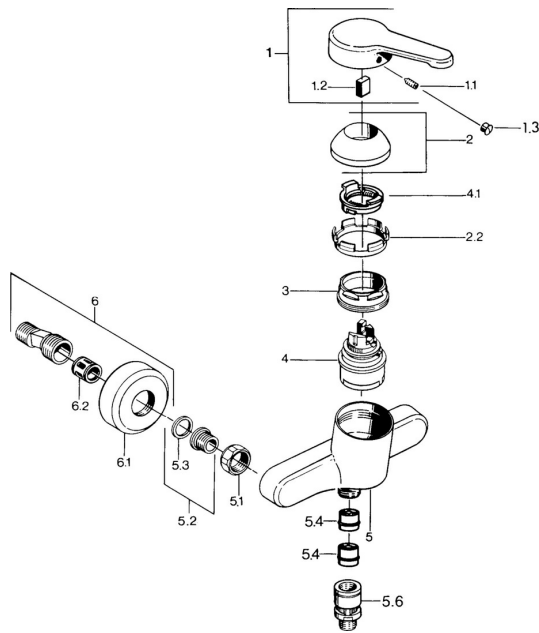

EAN: 4015474585348
static.hansa.com/0367010194

Pièces de rechange

SP03670101

	Nom	Code
1	Levier, L=99 mm, (-2011) Chrome	59913768
1.1	Vis, M5x8, SW2,5	59904755
1.2	Kit de joints pour bec	59904778
1.3	Bouchon cache trou, hot/cold	59906705
2	Chape Chrome	59906563
2.2	Manchon de fixation	59906695
3	Vis Loop, M50x1, SW45	59904775
4	Cartouche, 4.8 eco	59904601
4.1	Hot water limiter	59904759
5.1	Écrou de connexion, G3/4, AF30	59902230
5.2	Siège, G1/2, L, WAF10	59904618
5.3	Joint, 23.9x15.2x2	59902689
5.4	Clapet anti-retour	59905714
5.5	Mamelon de fil, G1/2xM18x1	59911384
5.6	Soupape anti-vide, DN15	59911330
6	Excentrique Chrome Arrêté	59906601
6.2	Silencieux	59904792