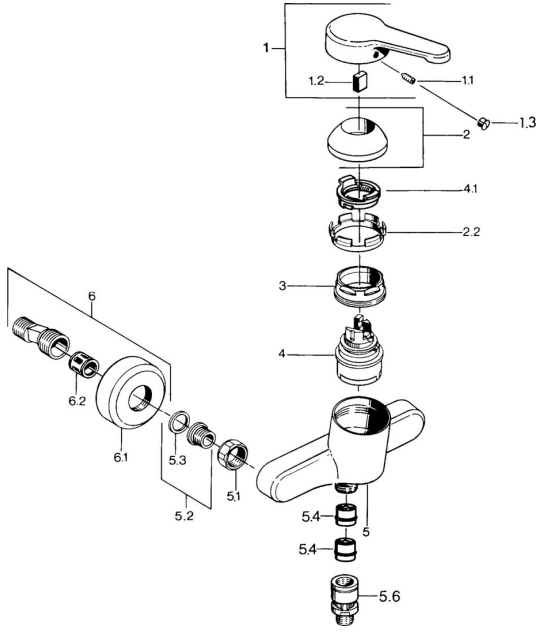

EAN: 4015474585348
static.hansa.com/0367010194

Ersatzteile

SP03670101

	Name	Art.-Nr.
1	Hebel, L=99 mm, (-2011) Chrom	59913768
1.1	Schraube, M5x8, SW2.5	59904755
1.2	Kunststoffadapter	59904778
1.3	Blindstopfen, hot/cold	59906705
2	Abdeckkappe Chrom	59906563
2.2	Befestigungshülse	59906695
3	Ringschraube, M50x1, SW45	59904775
4	Kartusche, 4.8 eco	59904601
4.1	Warmwasser Begrenzer	59904759
5.1	Anschlussmutter, G3/4, AF30	59902230
5.2	Sitz, G1/2, L, WAF10	59904618
5.3	Haltering, 23.9x15.2x2	59902689
5.4	Rückschlagventil	59905714
5.5	Gewindenippel, G1/2xM18x1	59911384
5.6	Rohrbelüfter, DN15	59911330
6	S-Anschluss Chrom Ausgelaufen	59906601
6.2	Schalldämpfer	59904792