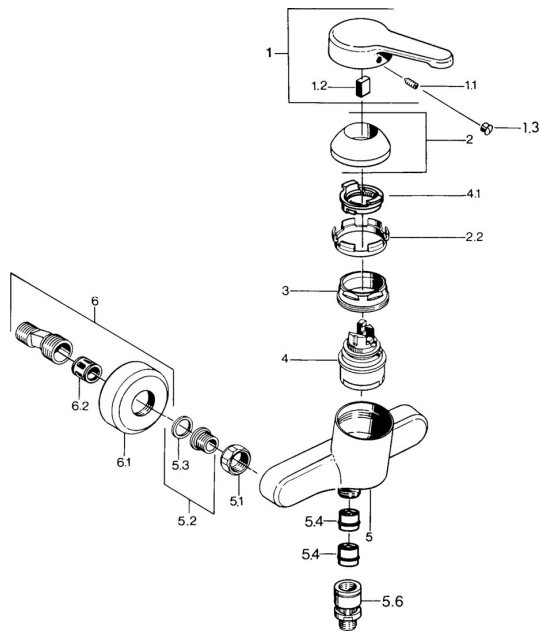

EAN: 4015474585348
static.hansa.com/0367010194

Náhradní díly

SP03670101

	Název	Kód
1	Páka, L=99 mm, (-2011) Chrom	59913768
1.1	Šroub, M5x8, SW2.5	59904755
1.2	Kluzné pouzdro (osazené)	59904778
1.3	Plug, hot/cold	59906705
2	Krytka Chrom	59906563
2.2	Upevňovací objímka	59906695
3	Oční šroub, M50x1, SW45	59904775
4	Kartuše, 4.8 eco	59904601
4.1	Hot water limiter	59904759
5.1	Připojovací matice, G3/4, AF30	59902230
5.2	Seat, G1/2, L, WAF10	59904618
5.3	Těsnicí kroužek, 23.9x15.2x2	59902689
5.4	Zpětný ventil	59905714
5.5	Závit bradavky, G1/2xM18x1	59911384
5.6	Přísávací ventil, DN15	59911330
6	Excentrický Chrom Ukončeno	59906601
6.2	Tlumič	59904792