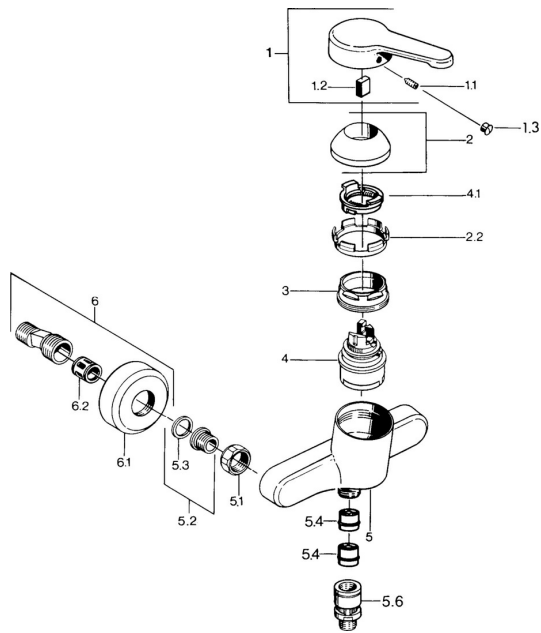

## Náhradné diely

### SP03670101

	Názov	Kód
1	Ovládacia rukoväť, L=99 mm, (-2011) Chróm	59913768
1.1	Skrutka, M5x8, SW2,5	59904755
1.2	Klzné puzdro	59904778
1.3	Plug, hot/cold	59906705
2	Krytka Chróm	59906563
2.2	Upevňovacia objímka	59906695
3	Očné skrutka, M50x1, SW45	59904775
4	Kartuš, 4.8 eco	59904601
4.1	Hot water limiter	59904759
5.1	Pripojovacie matice, G3/4, AF30	59902230
5.2	Seat, G1/2, L, WAF10	59904618
5.3	Tesniaci krúžok, 23.9x15.2x2	59902689
5.4	Spätný ventil	59905714
5.5	Závit bradavky, G1/2xM18x1	59911384
5.6	Zavzdušňovací ventil, DN15	59911330
6	Excentrický Chróm <b>Ukončené</b>	59906601
6.2	Tlmič	59904792