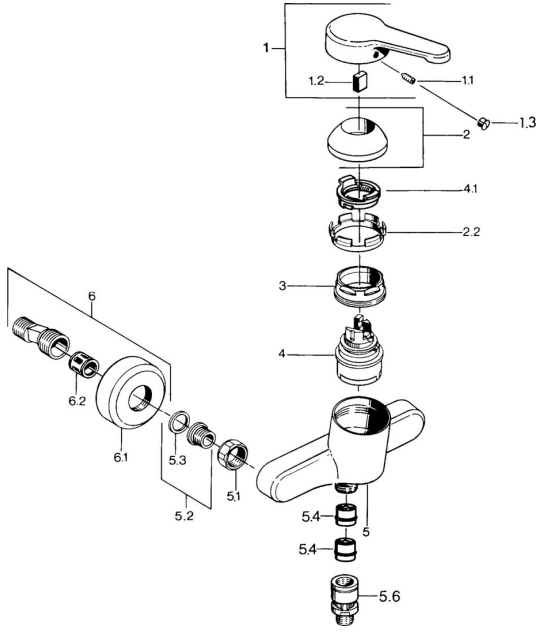

## Reserveonderdelen

### SP03670101

	Naam	Code
1	Hendel, L=99 mm, (-2011) Chroom	59913768
1.1	Schroef, M5x8, SW2.5	59904755
1.2	Joint klassiek uitloop	59904778
1.3	Plug, hot/cold	59906705
2	Kap Chroom	59906563
2.2	Vaststelling van de mouw	59906695
3	Schroefoog, M50x1, SW45	59904775
4	Binnenwerk, 4.8 eco	59904601
4.1	Hot water limiter	59904759
5.1	Aansluiting moer, G3/4, AF30	59902230
5.2	Zetel, G1/2, L, WAF10	59904618
5.3	Borgring, 23.9x15.2x2	59902689
5.4	Terugslagklep	59905714
5.5	Schroefdraad tepel, G1/2xM18x1	59911384
5.6	Vacuum beveiliging, DN15	59911330
6	Excentrieke Chroom <b>Stopgezet</b>	59906601
6.2	Geluiddemper	59904792