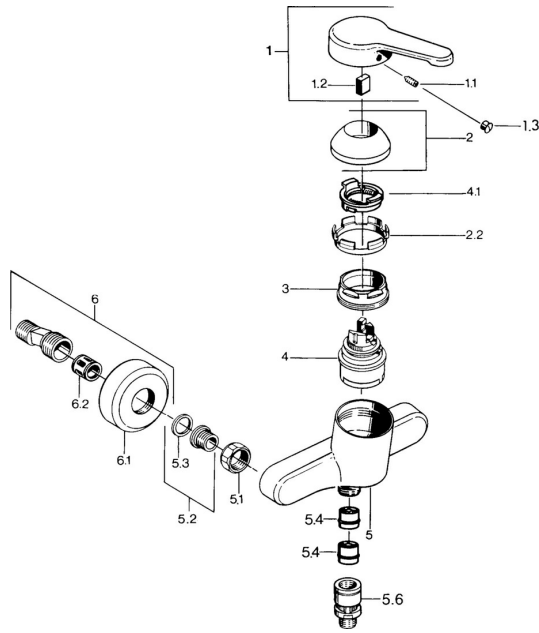

EAN: 4015474585317
static.hansa.com/0367010193

Parti di ricambio

SP03670101

	Nome	Codice
1	Leva, L=99 mm, (-2011) Cromo	59913768
1.1	Screw, M5x8, SW2.5	59904755
1.2	Adattatore	59904778
1.3	Tappo, hot/cold	59906705
2	Cappuccio Cromo	59906563
2.2	Manicotto di fissaggio	59906695
3	Vite eye, M50x1, SW45	59904775
4	Cartuccia, 4.8 eco	59904601
4.1	Hot water limiter	59904759
5.1	Dado di collegamento, G3/4, AF30	59902230
5.2	Seat, G1/2, L, WAF10	59904618
5.3	Anello di tenuta, 23.9x15.2x2	59902689
5.4	Valvola antiriflusso	59905714
5.5	Capezzolo filetto, G1/2xM18x1	59911384
5.6	Valvola antiriflusso, DN15	59911330
6	Eccentrico Cromo Fuori produzione	59906601
6.2	Silenziatore	59904792