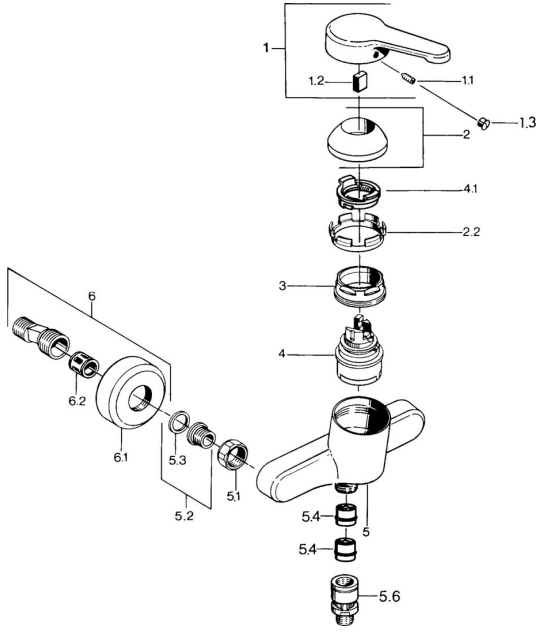

EAN: 4015474585317
static.hansa.com/0367010193

Pièces de rechange

SP03670101

	Nom	Code
1	Levier, L=99 mm, (-2011) Chrome	59913768
1.1	Vis, M5x8, SW2,5	59904755
1.2	Kit de joints pour bec	59904778
1.3	Bouchon cache trou, hot/cold	59906705
2	Chape Chrome	59906563
2.2	Manchon de fixation	59906695
3	Vis Loop, M50x1, SW45	59904775
4	Cartouche, 4.8 eco	59904601
4.1	Hot water limiter	59904759
5.1	Écrou de connexion, G3/4, AF30	59902230
5.2	Siège, G1/2, L, WAF10	59904618
5.3	Joint, 23.9x15.2x2	59902689
5.4	Clapet anti-retour	59905714
5.5	Mamelon de fil, G1/2xM18x1	59911384
5.6	Soupape anti-vide, DN15	59911330
6	Excentrique Chrome Arrêté	59906601
6.2	Silencieux	59904792