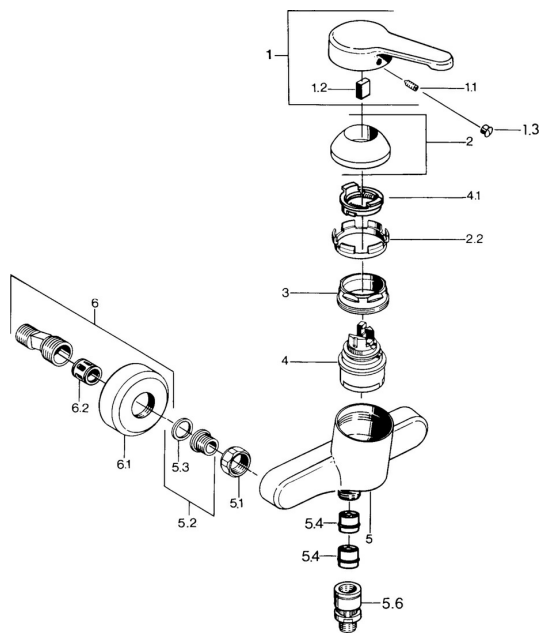

EAN: 4015474585317
static.hansa.com/0367010193

Náhradní díly

SP03670101

	Název	Kód
1	Páka, L=99 mm, (-2011) Chrom	59913768
1.1	Šroub, M5x8, SW2.5	59904755
1.2	Kluzné pouzdro (osazené)	59904778
1.3	Plug, hot/cold	59906705
2	Krytka Chrom	59906563
2.2	Upevňovací objímka	59906695
3	Oční šroub, M50x1, SW45	59904775
4	Kartuše, 4.8 eco	59904601
4.1	Hot water limiter	59904759
5.1	Připojovací matice, G3/4, AF30	59902230
5.2	Seat, G1/2, L, WAF10	59904618
5.3	Těsnicí kroužek, 23.9x15.2x2	59902689
5.4	Zpětný ventil	59905714
5.5	Závit bradavky, G1/2xM18x1	59911384
5.6	Přísávací ventil, DN15	59911330
6	Excentrický Chrom Ukončeno	59906601
6.2	Tlumič	59904792