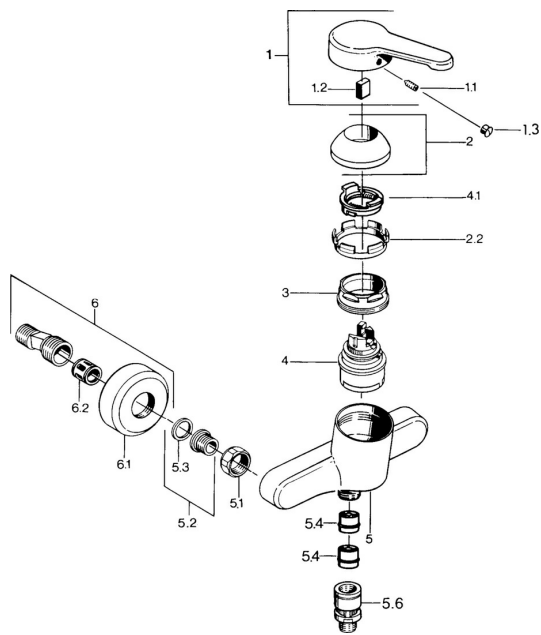

## Náhradné diely

### SP03670101

	Názov	Kód
1	Ovládacia rukoväť, L=99 mm, (-2011) Chróm	59913768
1.1	Skrutka, M5x8, SW2,5	59904755
1.2	Klzné puzdro	59904778
1.3	Plug, hot/cold	59906705
2	Krytka Chróm	59906563
2.2	Upevňovacia objímka	59906695
3	Očné skrutka, M50x1, SW45	59904775
4	Kartuš, 4.8 eco	59904601
4.1	Hot water limiter	59904759
5.1	Pripojovacie matice, G3/4, AF30	59902230
5.2	Seat, G1/2, L, WAF10	59904618
5.3	Tesniaci krúžok, 23.9x15.2x2	59902689
5.4	Spätný ventil	59905714
5.5	Závit bradavky, G1/2xM18x1	59911384
5.6	Zavzdušňovací ventil, DN15	59911330
6	Excentrický Chróm <b>Ukončené</b>	59906601
6.2	Tlmič	59904792