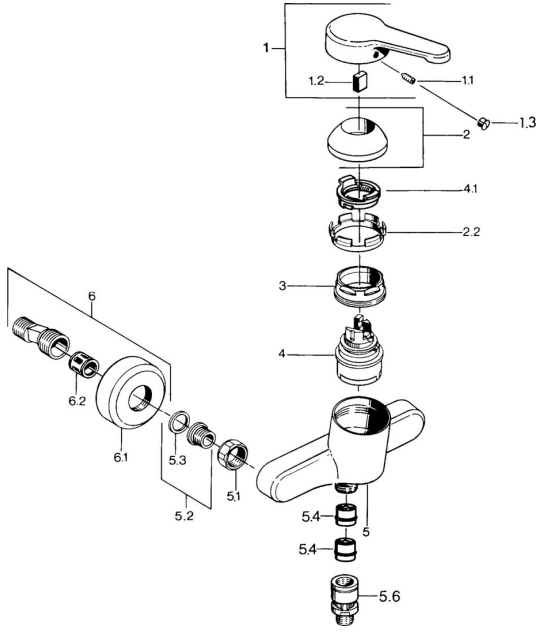

## Reserveonderdelen

### SP03670101

	Naam	Code
1	Hendel, L=99 mm, (-2011) Chroom	59913768
1.1	Schroef, M5x8, SW2.5	59904755
1.2	Joint klassiek uitloop	59904778
1.3	Plug, hot/cold	59906705
2	Kap Chroom	59906563
2.2	Vaststelling van de mouw	59906695
3	Schroefoog, M50x1, SW45	59904775
4	Binnenwerk, 4.8 eco	59904601
4.1	Hot water limiter	59904759
5.1	Aansluiting moer, G3/4, AF30	59902230
5.2	Zetel, G1/2, L, WAF10	59904618
5.3	Borgring, 23.9x15.2x2	59902689
5.4	Terugslagklep	59905714
5.5	Schroefdraad tepel, G1/2xM18x1	59911384
5.6	Vacuum beveiliging, DN15	59911330
6	Excentrieke Chroom <span style="background-color: #cccccc; padding: 2px;">Stopgezet</span>	59906601
6.2	Geluiddemper	59904792