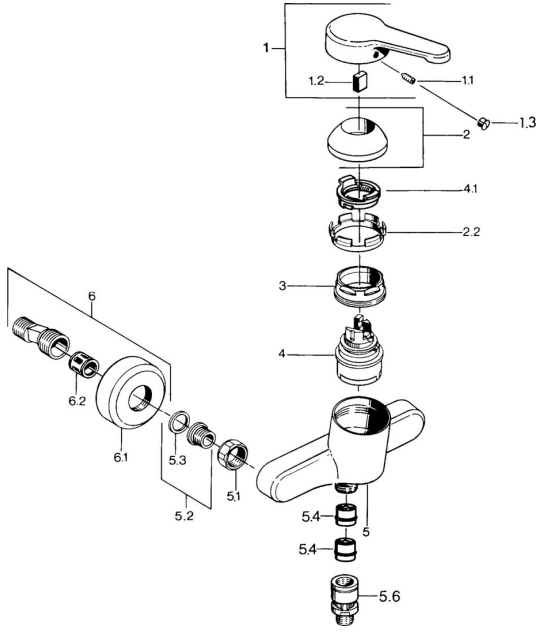

EAN: 4015474579552
static.hansa.com/0367010192

Parti di ricambio

SP03670101

	Nome	Codice
1	Leva, L=99 mm, (-2011) Cromo	59913768
1.1	Screw, M5x8, SW2.5	59904755
1.2	Adattatore	59904778
1.3	Tappo, hot/cold	59906705
2	Cappuccio Cromo	59906563
2.2	Manicotto di fissaggio	59906695
3	Vite eye, M50x1, SW45	59904775
4	Cartuccia, 4.8 eco	59904601
4.1	Hot water limiter	59904759
5.1	Dado di collegamento, G3/4, AF30	59902230
5.2	Seat, G1/2, L, WAF10	59904618
5.3	Anello di tenuta, 23.9x15.2x2	59902689
5.4	Valvola antiriflusso	59905714
5.5	Capezzolo filetto, G1/2xM18x1	59911384
5.6	Valvola antiriflusso, DN15	59911330
6	Eccentrico Cromo Fuori produzione	59906601
6.2	Silenziatore	59904792