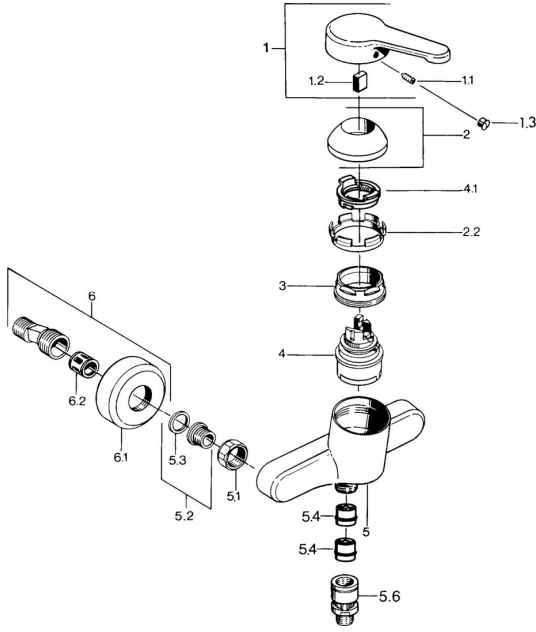

EAN: 4015474579552
static.hansa.com/0367010192

Pièces de rechange

SP03670101

	Nom	Code
1	Levier, L=99 mm, (-2011) Chrome	59913768
1.1	Vis, M5x8, SW2,5	59904755
1.2	Kit de joints pour bec	59904778
1.3	Bouchon cache trou, hot/cold	59906705
2	Chape Chrome	59906563
2.2	Manchon de fixation	59906695
3	Vis Loop, M50x1, SW45	59904775
4	Cartouche, 4.8 eco	59904601
4.1	Hot water limiter	59904759
5.1	Écrou de connexion, G3/4, AF30	59902230
5.2	Siège, G1/2, L, WAF10	59904618
5.3	Joint, 23.9x15.2x2	59902689
5.4	Clapet anti-retour	59905714
5.5	Mamelon de fil, G1/2xM18x1	59911384
5.6	Soupape anti-vide, DN15	59911330
6	Excentrique Chrome Arrêté	59906601
6.2	Silencieux	59904792