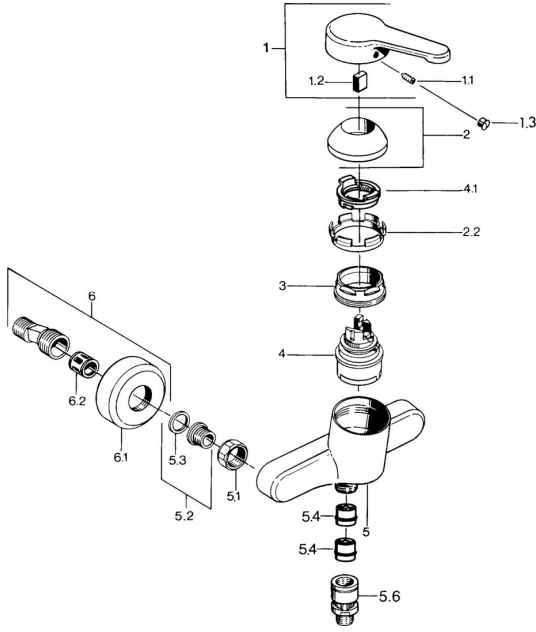

EAN: 4015474579552
static.hansa.com/0367010192

Ersatzteile

SP03670101

	Name	Art.-Nr.
1	Hebel, L=99 mm, (-2011) Chrom	59913768
1.1	Schraube, M5x8, SW2.5	59904755
1.2	Kunststoffadapter	59904778
1.3	Blindstopfen, hot/cold	59906705
2	Abdeckkappe Chrom	59906563
2.2	Befestigungshülse	59906695
3	Ringschraube, M50x1, SW45	59904775
4	Kartusche, 4.8 eco	59904601
4.1	Warmwasser Begrenzer	59904759
5.1	Anschlussmutter, G3/4, AF30	59902230
5.2	Sitz, G1/2, L, WAF10	59904618
5.3	Haltering, 23.9x15.2x2	59902689
5.4	Rückschlagventil	59905714
5.5	Gewindenippel, G1/2xM18x1	59911384
5.6	Rohrbelüfter, DN15	59911330
6	S-Anschluss Chrom Ausgelaufen	59906601
6.2	Schalldämpfer	59904792