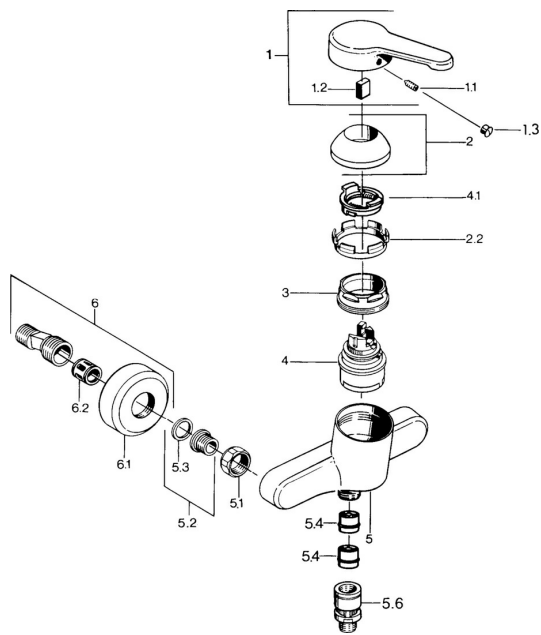

EAN: 4015474579552
static.hansa.com/0367010192

Náhradní díly

SP03670101

	Název	Kód
1	Páka, L=99 mm, (-2011) Chrom	59913768
1.1	Šroub, M5x8, SW2.5	59904755
1.2	Kluzné pouzdro (osazené)	59904778
1.3	Plug, hot/cold	59906705
2	Krytka Chrom	59906563
2.2	Upevňovací objímka	59906695
3	Oční šroub, M50x1, SW45	59904775
4	Kartuše, 4.8 eco	59904601
4.1	Hot water limiter	59904759
5.1	Připojovací matice, G3/4, AF30	59902230
5.2	Seat, G1/2, L, WAF10	59904618
5.3	Těsnicí kroužek, 23.9x15.2x2	59902689
5.4	Zpětný ventil	59905714
5.5	Závit bradavky, G1/2xM18x1	59911384
5.6	Přísávací ventil, DN15	59911330
6	Excentrický Chrom Ukončeno	59906601
6.2	Tlumič	59904792