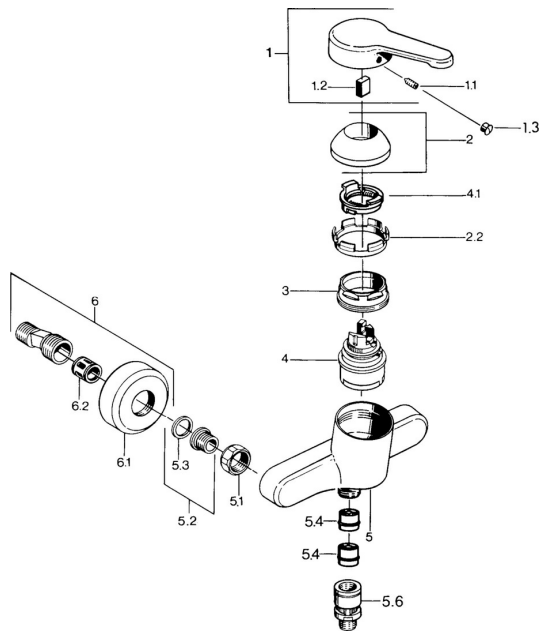

EAN: 4015474585294
static.hansa.com/0367010186

Náhradné diely

SP03670101

	Názov	Kód
1	Ovládacia rukoväť, L=99 mm, (-2011) Chróm	59913768
1.1	Skrutka, M5x8, SW2,5	59904755
1.2	Klzné puzdro	59904778
1.3	Plug, hot/cold	59906705
2	Krytka Chróm	59906563
2.2	Upevňovacia objímka	59906695
3	Očné skrutka, M50x1, SW45	59904775
4	Kartuš, 4.8 eco	59904601
4.1	Hot water limiter	59904759
5.1	Pripojovacie matice, G3/4, AF30	59902230
5.2	Seat, G1/2, L, WAF10	59904618
5.3	Tesniaci krúžok, 23.9x15.2x2	59902689
5.4	Spätný ventil	59905714
5.5	Závit bradavky, G1/2xM18x1	59911384
5.6	Zavzdušňovací ventil, DN15	59911330
6	Excentrický Chróm Ukončené	59906601
6.2	Tlmič	59904792