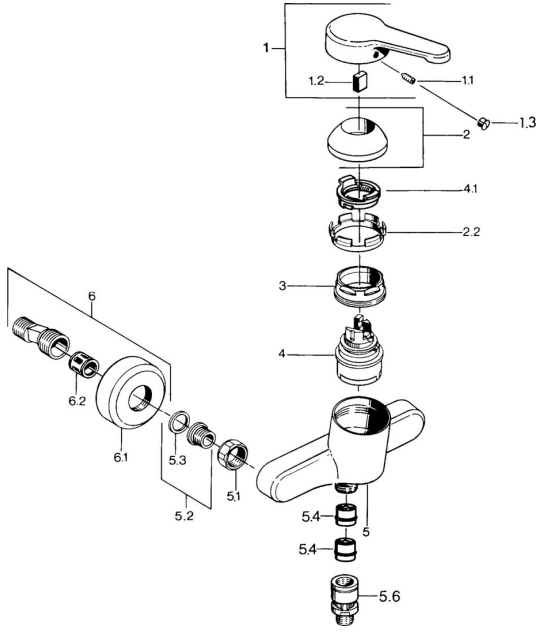

EAN: 4015474585294
static.hansa.com/0367010186

Reserveonderdelen

SP03670101

	Naam	Code
1	Hendel, L=99 mm, (-2011) Chroom	59913768
1.1	Schroef, M5x8, SW2.5	59904755
1.2	Joint klassiek uitloop	59904778
1.3	Plug, hot/cold	59906705
2	Kap Chroom	59906563
2.2	Vaststelling van de mouw	59906695
3	Schroefoog, M50x1, SW45	59904775
4	Binnenwerk, 4.8 eco	59904601
4.1	Hot water limiter	59904759
5.1	Aansluiting moer, G3/4, AF30	59902230
5.2	Zetel, G1/2, L, WAF10	59904618
5.3	Borgring, 23.9x15.2x2	59902689
5.4	Terugslagklep	59905714
5.5	Schroefdraad tepel, G1/2xM18x1	59911384
5.6	Vacuum beveiliging, DN15	59911330
6	Excentrieke Chroom Stopgezet	59906601
6.2	Geluiddemper	59904792