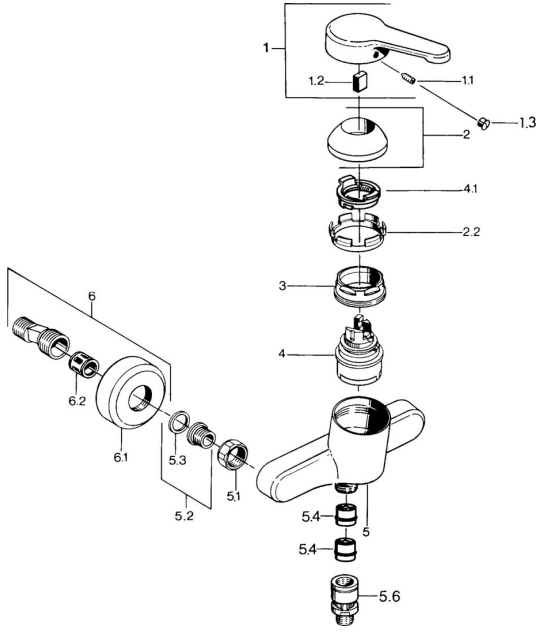

EAN: 4015474585294
static.hansa.com/0367010186

Parti di ricambio

SP03670101

	Nome	Codice
1	Leva, L=99 mm, (-2011) Cromo	59913768
1.1	Screw, M5x8, SW2.5	59904755
1.2	Adattatore	59904778
1.3	Tappo, hot/cold	59906705
2	Cappuccio Cromo	59906563
2.2	Manicotto di fissaggio	59906695
3	Vite eye, M50x1, SW45	59904775
4	Cartuccia, 4.8 eco	59904601
4.1	Hot water limiter	59904759
5.1	Dado di collegamento, G3/4, AF30	59902230
5.2	Seat, G1/2, L, WAF10	59904618
5.3	Anello di tenuta, 23.9x15.2x2	59902689
5.4	Valvola antiriflusso	59905714
5.5	Capezzolo filetto, G1/2xM18x1	59911384
5.6	Valvola antiriflusso, DN15	59911330
6	Eccentrico Cromo Fuori produzione	59906601
6.2	Silenziatore	59904792