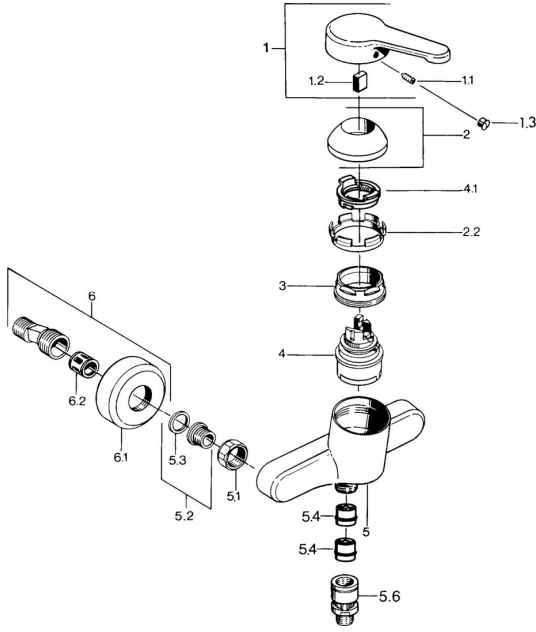

EAN: 4015474585294
static.hansa.com/0367010186

Pièces de rechange

SP03670101

	Nom	Code
1	Levier, L=99 mm, (-2011) Chrome	59913768
1.1	Vis, M5x8, SW2,5	59904755
1.2	Kit de joints pour bec	59904778
1.3	Bouchon cache trou, hot/cold	59906705
2	Chape Chrome	59906563
2.2	Manchon de fixation	59906695
3	Vis Loop, M50x1, SW45	59904775
4	Cartouche, 4.8 eco	59904601
4.1	Hot water limiter	59904759
5.1	Écrou de connexion, G3/4, AF30	59902230
5.2	Siège, G1/2, L, WAF10	59904618
5.3	Joint, 23.9x15.2x2	59902689
5.4	Clapet anti-retour	59905714
5.5	Mamelon de fil, G1/2xM18x1	59911384
5.6	Soupape anti-vide, DN15	59911330
6	Excentrique Chrome Arrêté	59906601
6.2	Silencieux	59904792