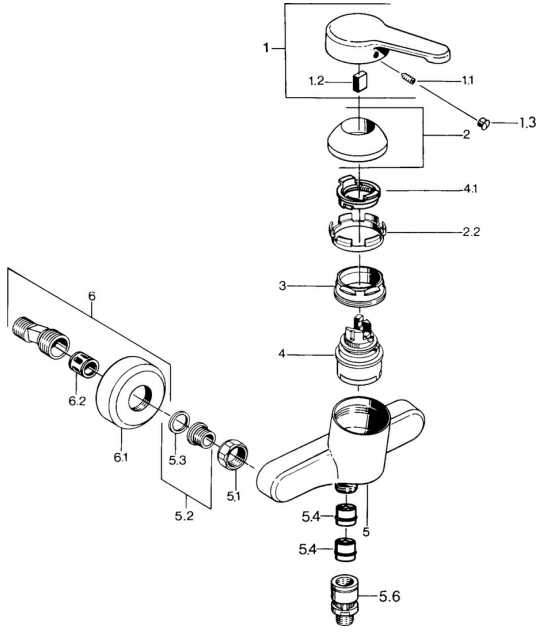

EAN: 4015474585294
static.hansa.com/0367010186

Ersatzteile

SP03670101

	Name	Art.-Nr.
1	Hebel, L=99 mm, (-2011) Chrom	59913768
1.1	Schraube, M5x8, SW2.5	59904755
1.2	Kunststoffadapter	59904778
1.3	Blindstopfen, hot/cold	59906705
2	Abdeckkappe Chrom	59906563
2.2	Befestigungshülse	59906695
3	Ringschraube, M50x1, SW45	59904775
4	Kartusche, 4.8 eco	59904601
4.1	Warmwasser Begrenzer	59904759
5.1	Anschlussmutter, G3/4, AF30	59902230
5.2	Sitz, G1/2, L, WAF10	59904618
5.3	Haltering, 23.9x15.2x2	59902689
5.4	Rückschlagventil	59905714
5.5	Gewindenippel, G1/2xM18x1	59911384
5.6	Rohrbelüfter, DN15	59911330
6	S-Anschluss Chrom Ausgelaufen	59906601
6.2	Schalldämpfer	59904792