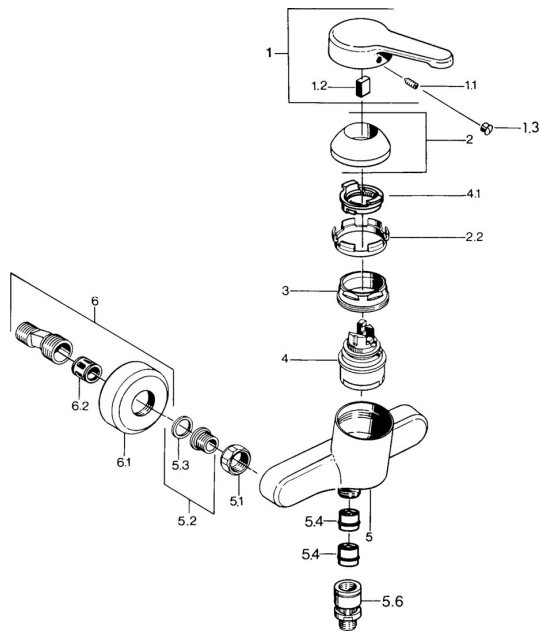

EAN: 4015474585294
static.hansa.com/0367010186

Náhradní díly

SP03670101

	Název	Kód
1	Páka, L=99 mm, (-2011) Chrom	59913768
1.1	Šroub, M5x8, SW2.5	59904755
1.2	Kluzné pouzdro (osazené)	59904778
1.3	Plug, hot/cold	59906705
2	Krytka Chrom	59906563
2.2	Upevňovací objímka	59906695
3	Oční šroub, M50x1, SW45	59904775
4	Kartuše, 4.8 eco	59904601
4.1	Hot water limiter	59904759
5.1	Připojovací matice, G3/4, AF30	59902230
5.2	Seat, G1/2, L, WAF10	59904618
5.3	Těsnicí kroužek, 23.9x15.2x2	59902689
5.4	Zpětný ventil	59905714
5.5	Závit bradavky, G1/2xM18x1	59911384
5.6	Přísávací ventil, DN15	59911330
6	Excentrický Chrom Ukončeno	59906601
6.2	Tlumič	59904792